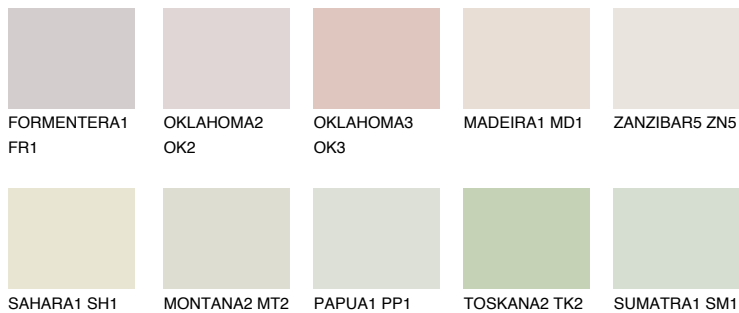


**ZANZIBAR6 ZN6**75% **TSR** 72%**Kompatibilna boja****BOJE PALETE COLOURS OF NATURE****Boje palete Intense**

Više informacija o žbukama i bojama, možete pronaći na  
[www.ceresit.ba](http://www.ceresit.ba)