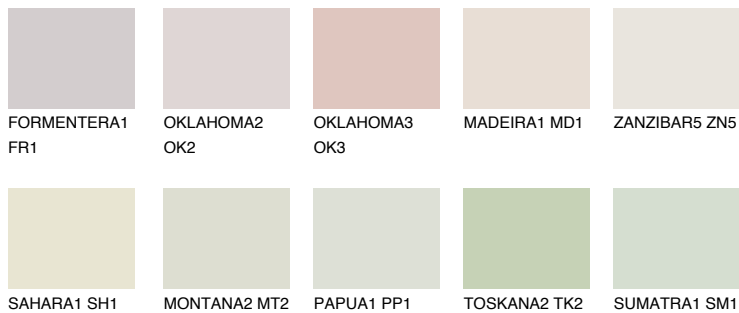

**ZANZIBAR6 ZN6**☀ 75% **TSR** 72%**Kompatibilna boja****BOJE PALETE COLOURS OF NATURE****Boje palete Intense**

Više informacija o žbukama i bojama, možete pronaći na  
[www.ceresit.ba](http://www.ceresit.ba)