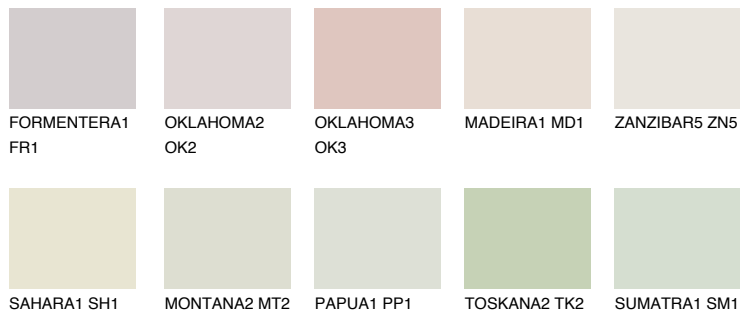

ZANZIBAR6 ZN675% **TSR** 72%**Kompatibilna boja****BOJE PALETE COLOURS OF NATURE****Boje palete Intense**

Više informacija o žbukama i bojama, možete pronaći na
www.ceresit.ba