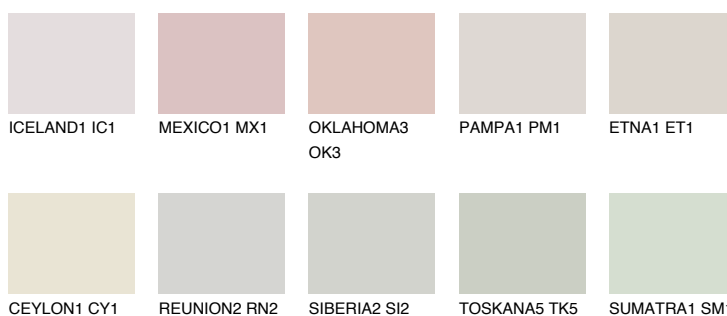


**ZANZIBAR5 ZN5**78% **TSR** 70%**Kompatibilna boja****BOJE PALETE COLOURS OF NATURE****Boje palete Intense**

Više informacija o žbukama i bojama, možete pronaći na [www.ceresit.ba](http://www.ceresit.ba)