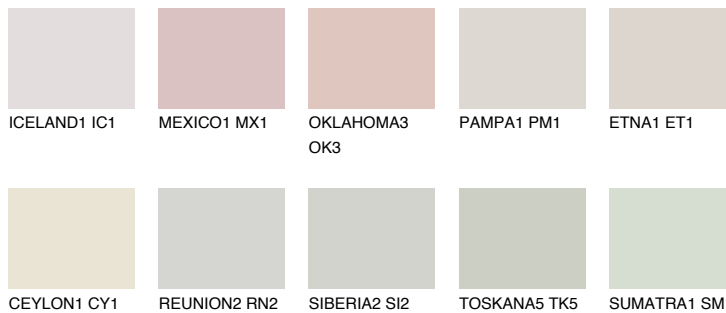

ZANZIBAR5 ZN578% **TSR** 70%**Kompatibilna boja****BOJE PALETE COLOURS OF NATURE****Boje palete Intense**

Više informacija o žbukama i bojama, možete pronaći na www.ceresit.ba