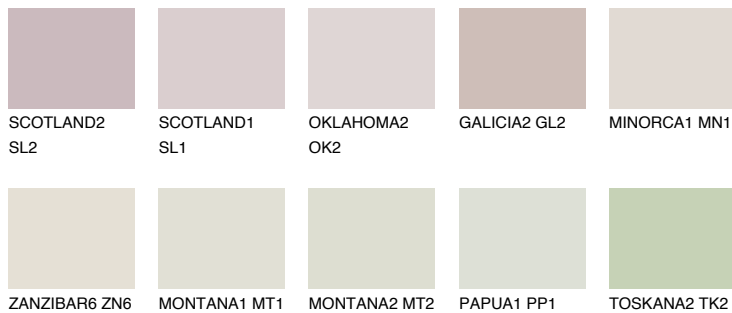

**ZANZIBAR4 ZN4**75% **TSR** 73%**Kompatibilna boja****BOJE PALETE COLOURS OF NATURE****Boje palete Intense**

Više informacija o žbukama i bojama, možete pronaći na  
[www.ceresit.ba](http://www.ceresit.ba)