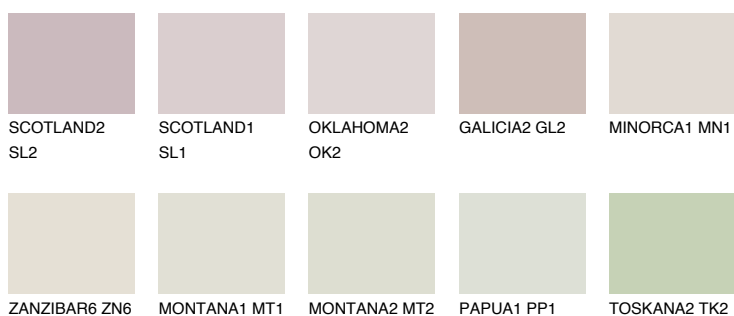

**ZANZIBAR4 ZN4**75% **TSR** 73%**Kompatibilna boja****BOJE PALETE COLOURS OF NATURE****Boje palete Intense**

Više informacija o žbukama i bojama, možete pronaći na  
[www.ceresit.ba](http://www.ceresit.ba)