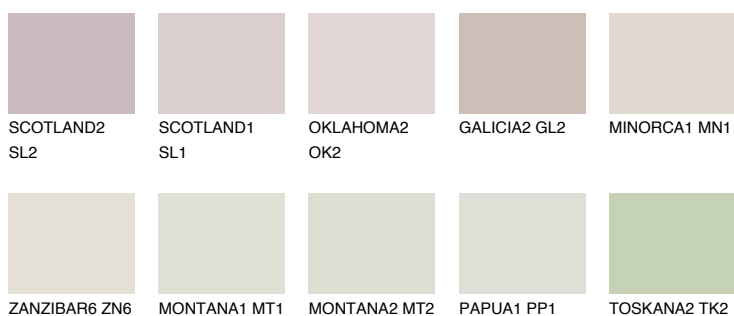

ZANZIBAR4 ZN475% **TSR** 73%**Kompatibilna boja****BOJE PALETE COLOURS OF NATURE****Boje palete Intense**

Više informacija o žbukama i bojama, možete pronaći na
www.ceresit.ba