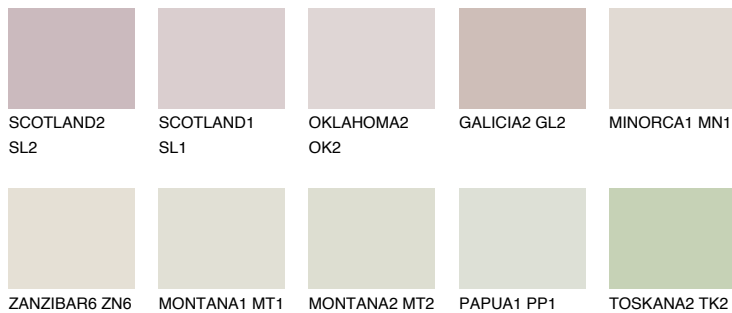

ZANZIBAR4 ZN475% **TSR** 73%**Kompatibilna boja****BOJE PALETE COLOURS OF NATURE****Boje palete Intense**

Više informacija o žbukama i bojama, možete pronaći na
www.ceresit.ba