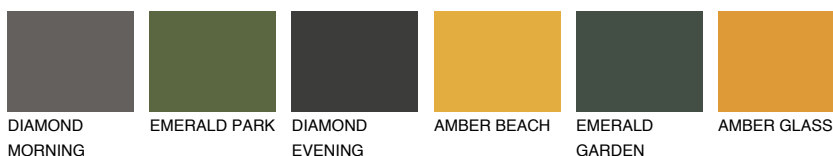

**ZANZIBAR3 ZN3**75% **TSR** 73%**Kompatibilna boja****BOJE PALETE COLOURS OF NATURE****Boje palete Intense**

Više informacija o žbukama i bojama, možete pronaći na  
[www.ceresit.ba](http://www.ceresit.ba)