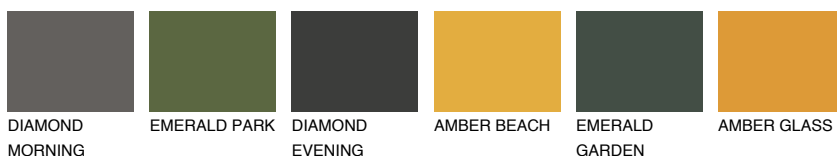

**ZANZIBAR3 ZN3**75% **TSR** 73%**Kompatibilna boja****BOJE PALETE COLOURS OF NATURE****Boje palete Intense**

Više informacija o žbukama i bojama, možete pronaći na  
[www.ceresit.ba](http://www.ceresit.ba)