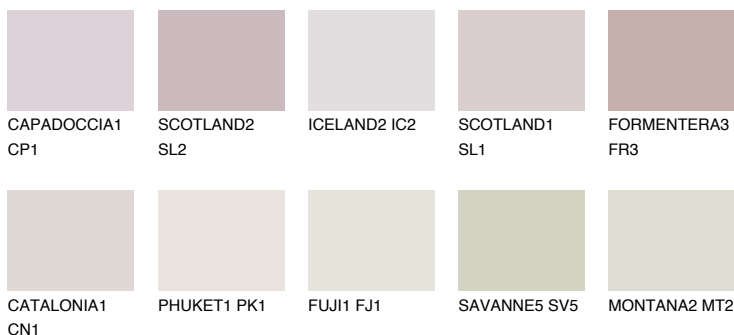

**ZANZIBAR3 ZN3**75% **TSR** 73%**Kompatibilna boja****BOJE PALETE COLOURS OF NATURE****Boje palete Intense**

Više informacija o žbukama i bojama, možete pronaći na  
[www.ceresit.ba](http://www.ceresit.ba)