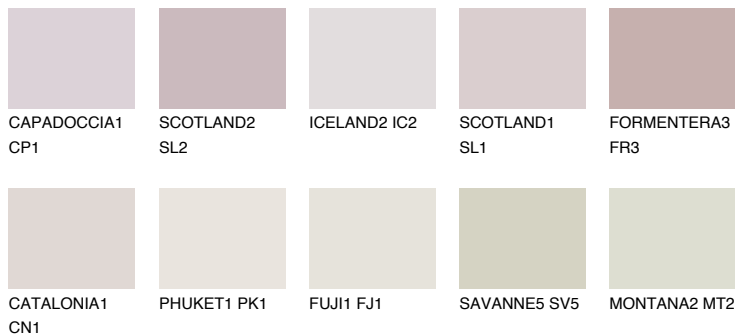

**ZANZIBAR3 ZN3**75% **TSR** 73%**Kompatibilna boja****BOJE PALETE COLOURS OF NATURE****Boje palete Intense**

Više informacija o žbukama i bojama, možete pronaći na  
[www.ceresit.ba](http://www.ceresit.ba)