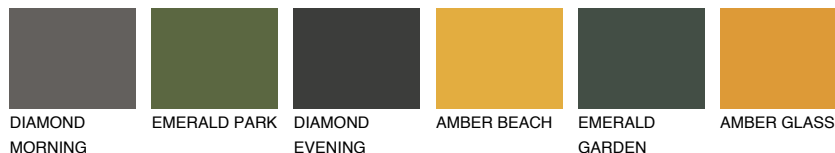

**ZANZIBAR3 ZN3**75% **TSR** 73%**Kompatibilna boja****BOJE PALETE COLOURS OF NATURE****Boje palete Intense**

Više informacija o žbukama i bojama, možete pronaći na  
[www.ceresit.ba](http://www.ceresit.ba)