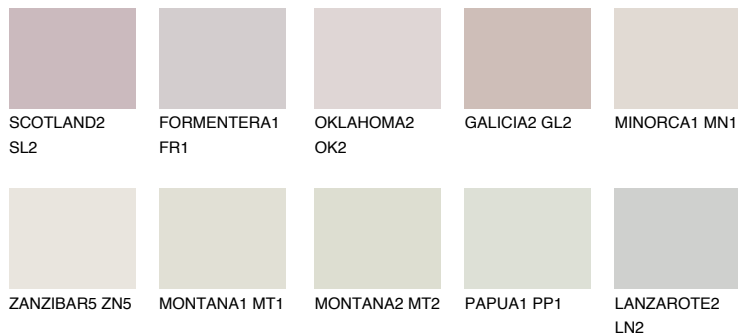

ZANZIBAR2 ZN276% **TSR** 73%**Kompatibilna boja****BOJE PALETE COLOURS OF NATURE****Boje palete Intense**

Više informacija o žbukama i bojama, možete pronaći na
www.ceresit.ba