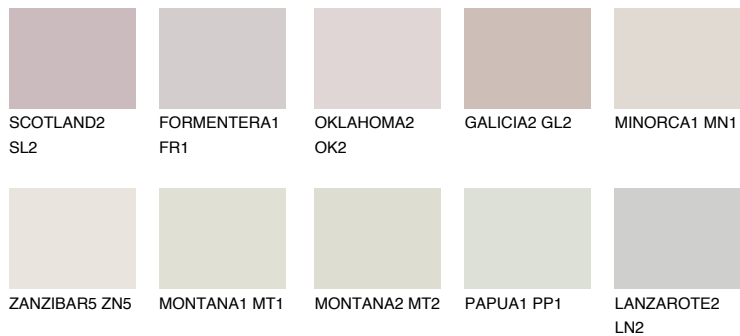

ZANZIBAR2 ZN276% **TSR** 73%**Kompatibilna boja****BOJE PALETE COLOURS OF NATURE****Boje palete Intense**

Više informacija o žbukama i bojama, možete pronaći na
www.ceresit.ba