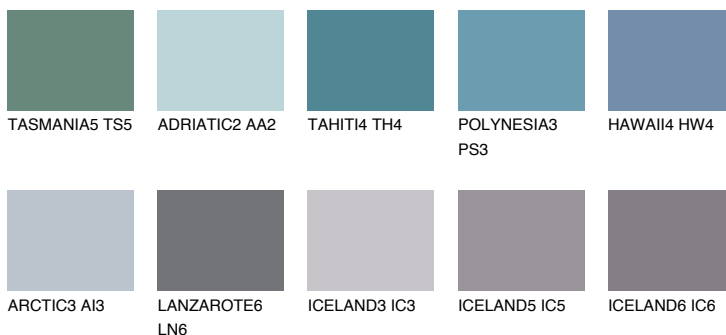

**HAWAII5 HW5**☀ 17% **TSR 22%****Kompatibilna boja****BOJE PALETE COLOURS OF NATURE****Boje palete Intense**

Više informacija o žbukama i bojama, možete pronaći na  
[www.ceresit.ba](http://www.ceresit.ba)