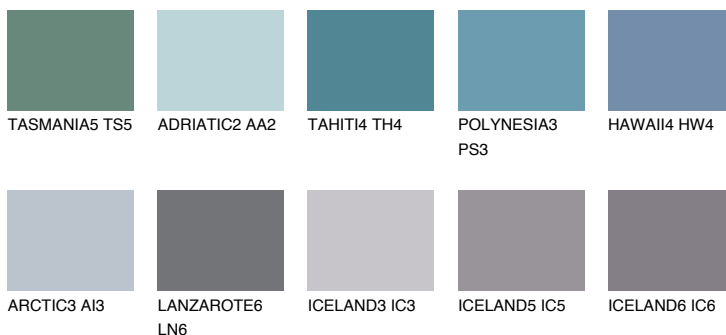

**HAWAII5 HW5**☀ 17% **TSR** 22%**Kompatibilna boja****BOJE PALETE COLOURS OF NATURE****Boje palete Intense**

Više informacija o žbukama i bojama, možete pronaći na
www.ceresit.ba