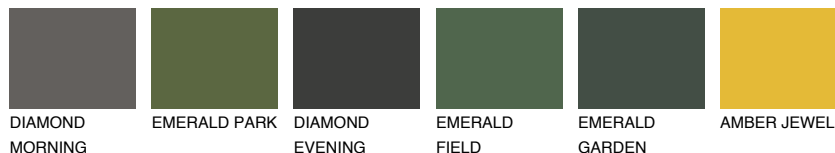

**ZANZIBAR1 ZN1**76% **TSR** 72%**Kompatibilna boja****BOJE PALETE COLOURS OF NATURE****Boje palete Intense**

Više informacija o žbukama i bojama, možete pronaći na  
[www.ceresit.ba](http://www.ceresit.ba)