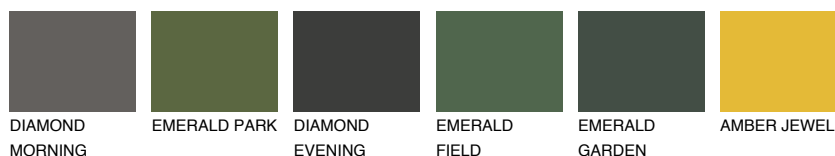

**ZANZIBAR1 ZN1**76% **TSR** 72%**Kompatibilna boja****BOJE PALETE COLOURS OF NATURE****Boje palete Intense**

Više informacija o žbukama i bojama, možete pronaći na  
[www.ceresit.ba](http://www.ceresit.ba)