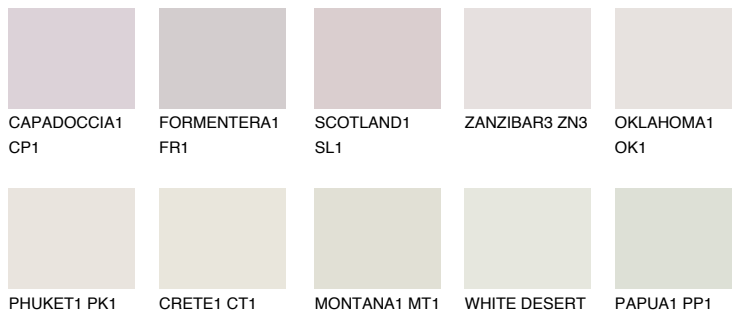

**ZANZIBAR1 ZN1**76% **TSR** 72%**Kompatibilna boja****BOJE PALETE COLOURS OF NATURE****Boje palete Intense**

Više informacija o žbukama i bojama, možete pronaći na  
[www.ceresit.ba](http://www.ceresit.ba)