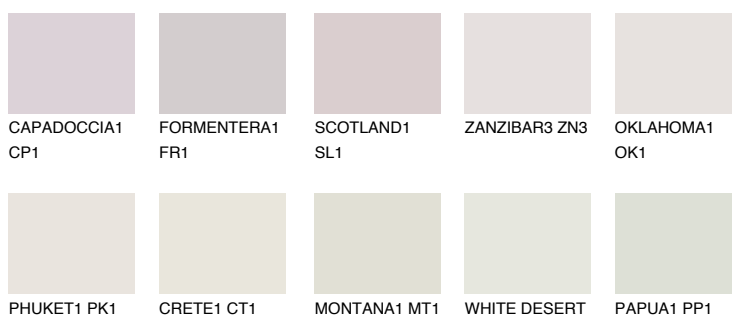


**ZANZIBAR1 ZN1**76% **TSR** 72%**Kompatibilna boja****BOJE PALETE COLOURS OF NATURE****Boje palete Intense**

Više informacija o žbukama i bojama, možete pronaći na
www.ceresit.ba