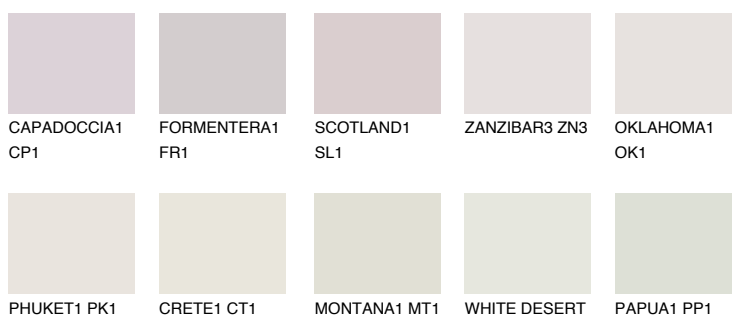


**ZANZIBAR1 ZN1**76% **TSR** 72%**Kompatibilna boja****BOJE PALETE COLOURS OF NATURE****Boje palete Intense**

Više informacija o žbukama i bojama, možete pronaći na  
[www.ceresit.ba](http://www.ceresit.ba)