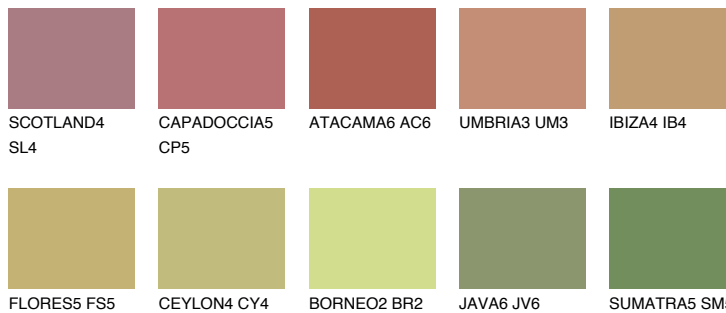

**ANDALUSIA6 AD6**39% **TSR** 39%**Kompatibilna boja****BOJE PALETE COLOURS OF NATURE****Boje palete Intense**

Više informacija o žbukama i bojama, možete pronaći na
www.ceresit.ba