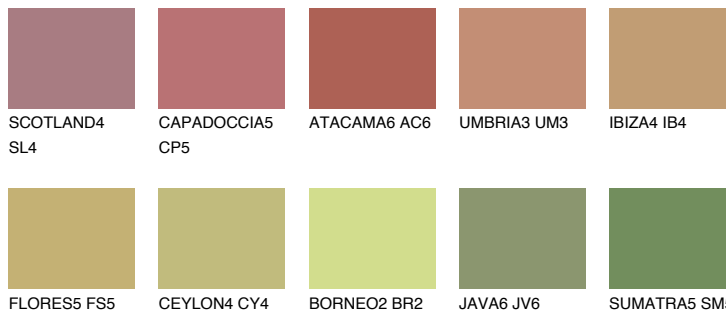

**ANDALUSIA6 AD6**☀ 39% **TSR** 39%**Kompatibilna boja****BOJE PALETE COLOURS OF NATURE****Boje palete Intense**

Više informacija o žbukama i bojama, možete pronaći na
www.ceresit.ba