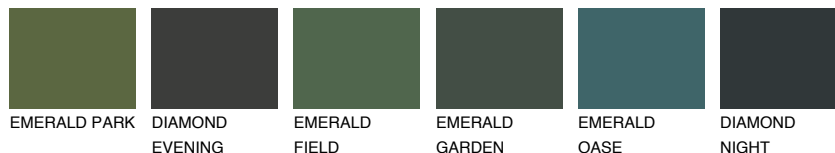

**ANDALUSIA6 AD6**39% **TSR** 39%**Kompatibilna boja****BOJE PALETE COLOURS OF NATURE****Boje palete Intense**

Više informacija o žbukama i bojama, možete pronaći na  
[www.ceresit.ba](http://www.ceresit.ba)