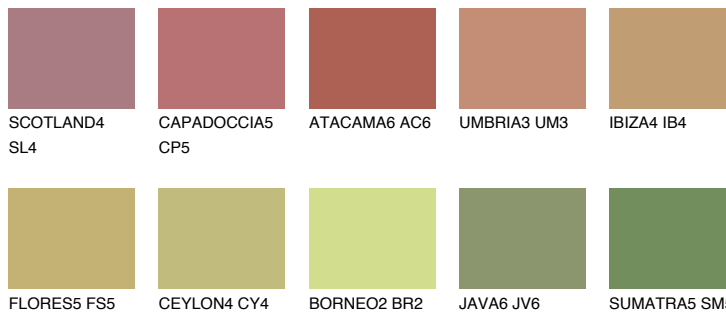

**ANDALUSIA6 AD6**39% **TSR** 39%**Kompatibilna boja****BOJE PALETE COLOURS OF NATURE****Boje palete Intense**

Više informacija o žbukama i bojama, možete pronaći na  
[www.ceresit.ba](http://www.ceresit.ba)