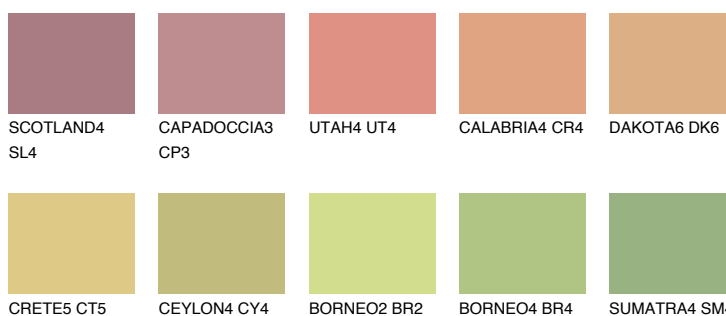

**ANDALUSIA5 AD5**49% **TSR** 52%**Kompatibilna boja****BOJE PALETE COLOURS OF NATURE****Boje palete Intense**

Više informacija o žbukama i bojama, možete pronaći na
www.ceresit.ba