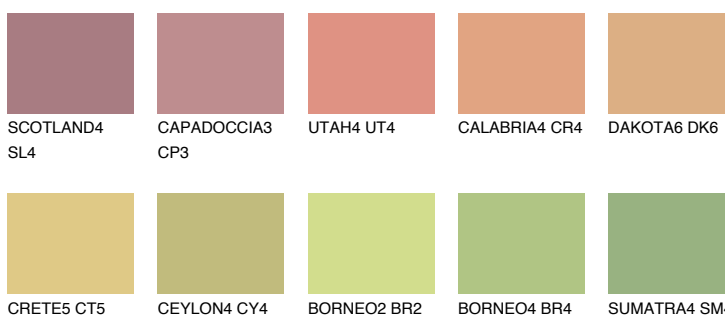

**ANDALUSIA5 AD5**49% **TSR** 52%**Kompatibilna boja****BOJE PALETE COLOURS OF NATURE****Boje palete Intense**

Više informacija o žbukama i bojama, možete pronaći na
www.ceresit.ba