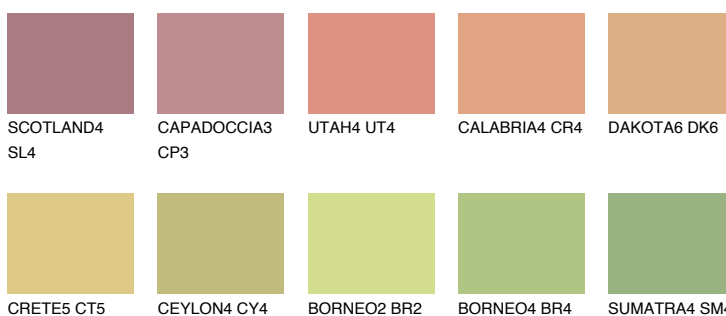

**ANDALUSIA5 AD5**49% **TSR** 52%**Kompatibilna boja****BOJE PALETE COLOURS OF NATURE****Boje palete Intense**

Više informacija o žbukama i bojama, možete pronaći na
www.ceresit.ba