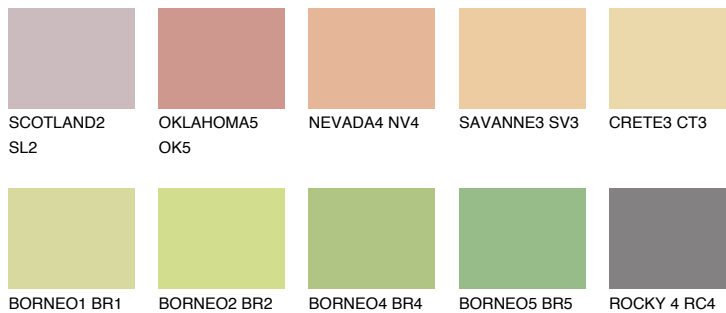

**ANDALUSIA4 AD4**64% **TSR** 64%**Kompatibilna boja****BOJE PALETE COLOURS OF NATURE****Boje palete Intense**

Više informacija o žbukama i bojama, možete pronaći na
www.ceresit.ba