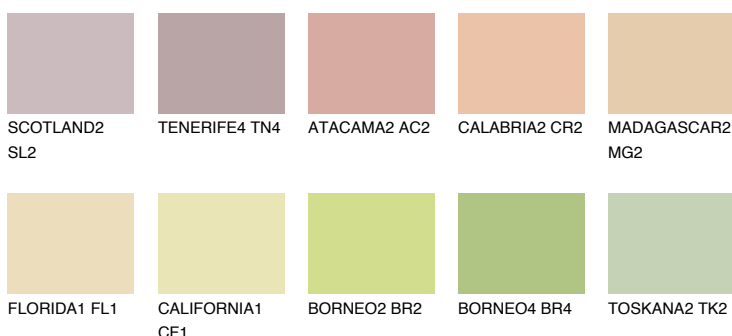

**ANDALUSIA3 AD3**61% **TSR** 59%**Kompatibilna boja****BOJE PALETE COLOURS OF NATURE****Boje palete Intense**

Više informacija o žbukama i bojama, možete pronaći na
www.ceresit.ba