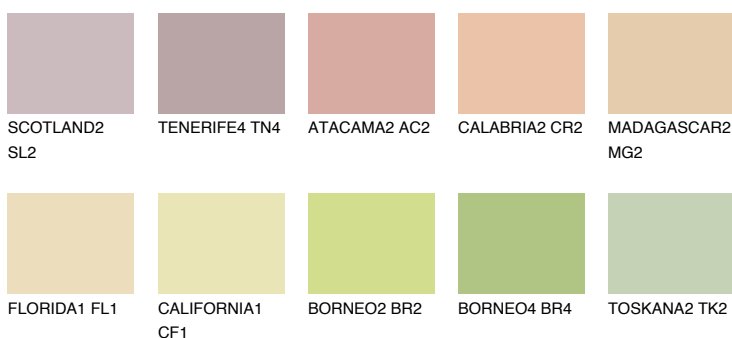

**ANDALUSIA3 AD3**61% **TSR** 59%**Kompatibilna boja****BOJE PALETE COLOURS OF NATURE****Boje palete Intense**

Više informacija o žbukama i bojama, možete pronaći na
www.ceresit.ba