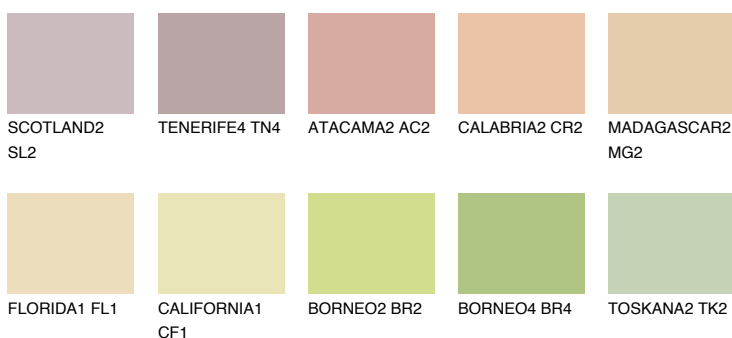

**ANDALUSIA3 AD3**61% **TSR** 59%**Kompatibilna boja****BOJE PALETE COLOURS OF NATURE****Boje palete Intense**

Više informacija o žbukama i bojama, možete pronaći na  
[www.ceresit.ba](http://www.ceresit.ba)