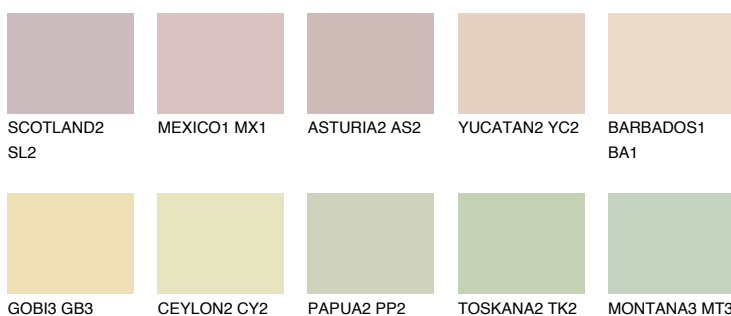

**ANDALUSIA2 AD2**73% **TSR** 66%**Kompatibilna boja****BOJE PALETE COLOURS OF NATURE****Boje palete Intense**

Više informacija o žbukama i bojama, možete pronaći na
www.ceresit.ba