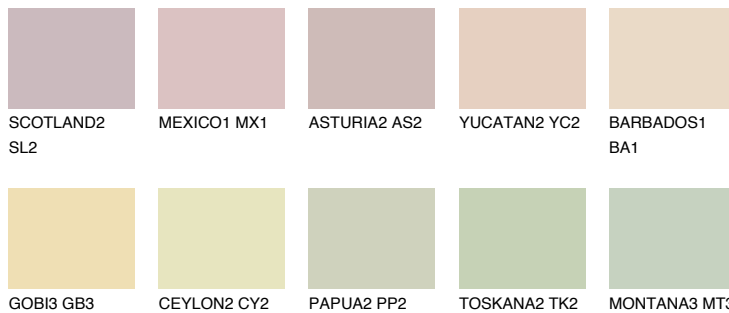


**ANDALUSIA2 AD2**73% **TSR** 66%**Kompatibilna boja****BOJE PALETE COLOURS OF NATURE****Boje palete Intense**

Više informacija o žbukama i bojama, možete pronaći na
www.ceresit.ba