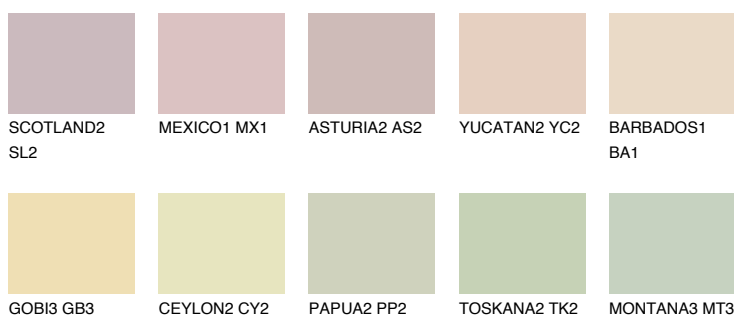

**ANDALUSIA2 AD2**73% **TSR** 66%**Kompatibilna boja****BOJE PALETE COLOURS OF NATURE****Boje palete Intense**

Više informacija o žbukama i bojama, možete pronaći na
www.ceresit.ba