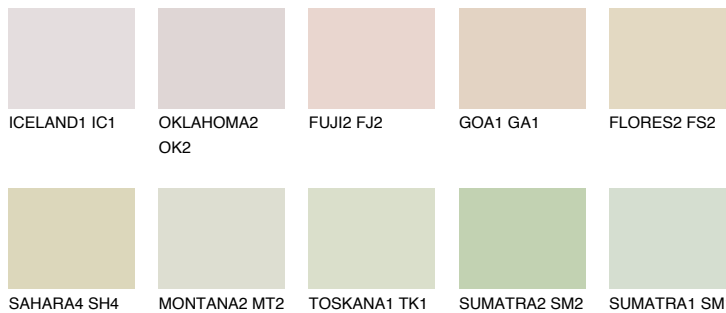


**ANDALUSIA1 AD1**76% **TSR** 69%**Kompatibilna boja****BOJE PALETE COLOURS OF NATURE****Boje palete Intense**

Više informacija o žbukama i bojama, možete pronaći na [www.ceresit.ba](http://www.ceresit.ba)