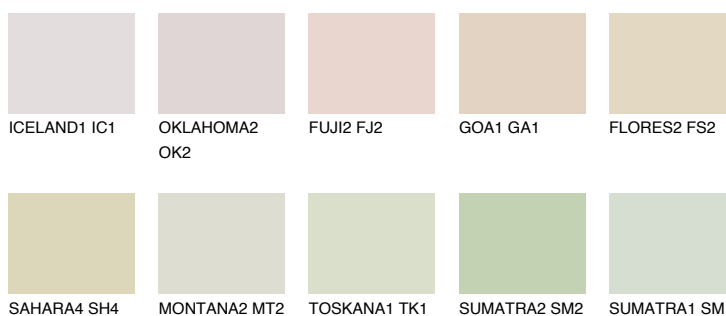


**ANDALUSIA1 AD1**76% **TSR** 69%**Kompatibilna boja****BOJE PALETE COLOURS OF NATURE****Boje palete Intense**

Više informacija o žbukama i bojama, možete pronaći na  
[www.ceresit.ba](http://www.ceresit.ba)