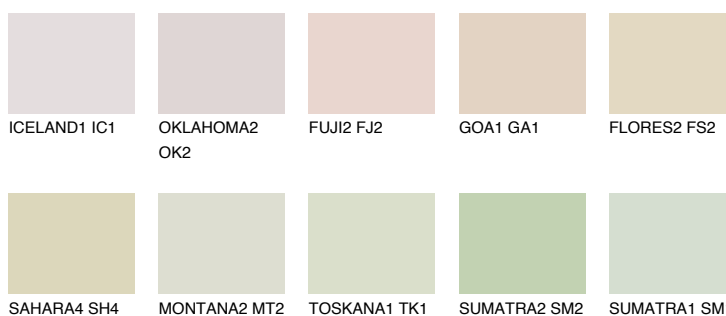


**ANDALUSIA1 AD1**76% **TSR** 69%**Kompatibilna boja****BOJE PALETE COLOURS OF NATURE****Boje palete Intense**

Više informacija o žbukama i bojama, možete pronaći na www.ceresit.ba