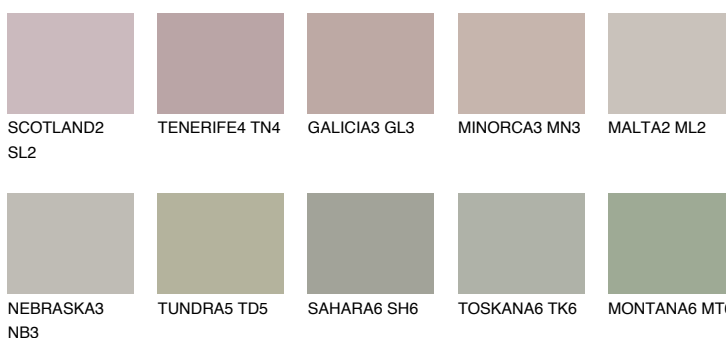

**COLORADO6 CO6**38% **TSR** 35%**Kompatibilna boja****BOJE PALETE COLOURS OF NATURE****Boje palete Intense**

Više informacija o žbukama i bojama, možete pronaći na  
[www.ceresit.ba](http://www.ceresit.ba)