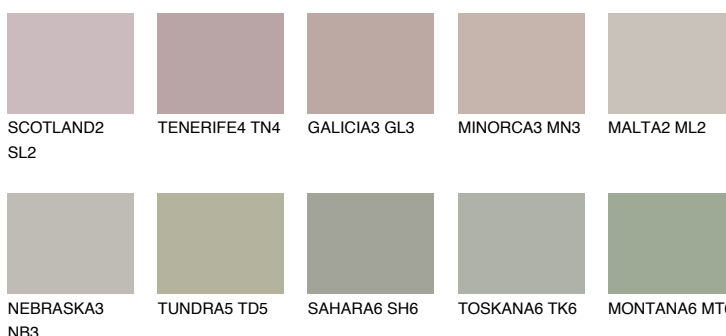

**COLORADO6 CO6**38% **TSR** 35%**Kompatibilna boja****BOJE PALETE COLOURS OF NATURE****Boje palete Intense**

Više informacija o žbukama i bojama, možete pronaći na  
[www.ceresit.ba](http://www.ceresit.ba)