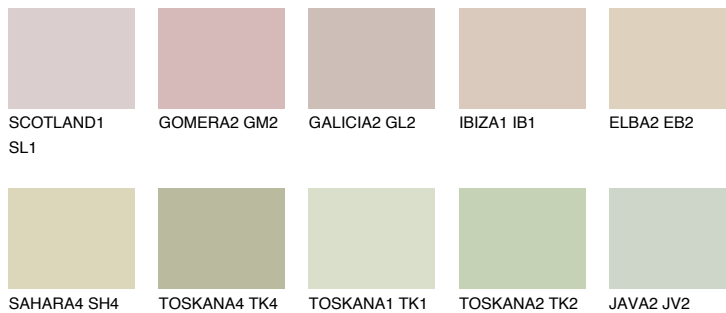


**COLORADO5 CO5**63% **TSR** 54%**Kompatibilna boja****BOJE PALETE COLOURS OF NATURE****Boje palete Intense**

Više informacija o žbukama i bojama, možete pronaći na  
[www.ceresit.ba](http://www.ceresit.ba)

\*Predstavljene boje odnose se na žbuke i boje koje nudi Ceresit. Zbog upotrebe digitalnih tehnika, predstavljene boje možda ne odgovaraju u potpunosti stvarnim bojama. Preporučujemo provjeru jedinstvenih uzoraka boja.