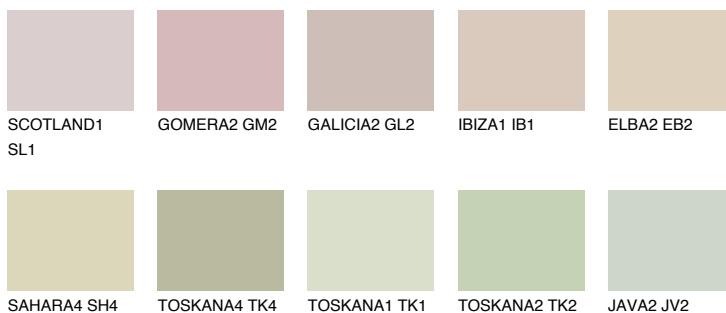

**COLORADO5 CO5**63% **TSR** 54%**Kompatibilna boja****BOJE PALETE COLOURS OF NATURE****Boje palete Intense**

Više informacija o žbukama i bojama, možete pronaći na  
[www.ceresit.ba](http://www.ceresit.ba)