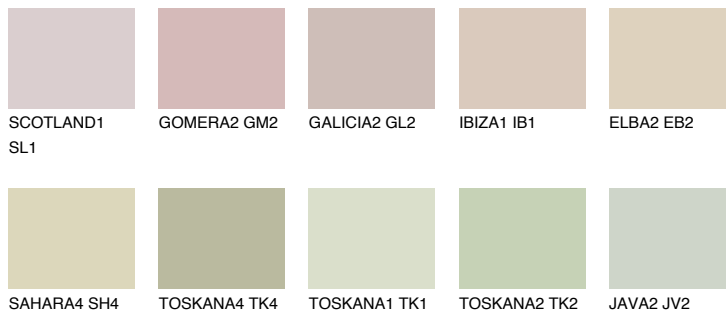


**COLORADO5 CO5**63% **TSR** 54%**Kompatibilna boja****BOJE PALETE COLOURS OF NATURE****Boje palete Intense**

Više informacija o žbukama i bojama, možete pronaći na  
[www.ceresit.ba](http://www.ceresit.ba)