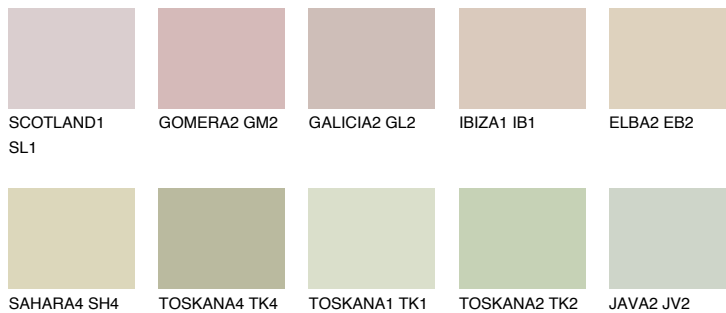


**COLORADO5 CO5**63% **TSR** 54%**Kompatibilna boja****BOJE PALETE COLOURS OF NATURE****Boje palete Intense**

Više informacija o žbukama i bojama, možete pronaći na
www.ceresit.ba