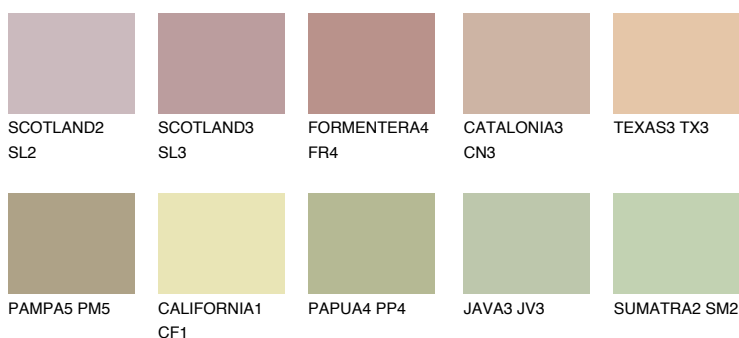

**COLORADO4 CO4**51% **TSR** 49%**Kompatibilna boja****BOJE PALETE COLOURS OF NATURE****Boje palete Intense**

Više informacija o žbukama i bojama, možete pronaći na  
[www.ceresit.ba](http://www.ceresit.ba)