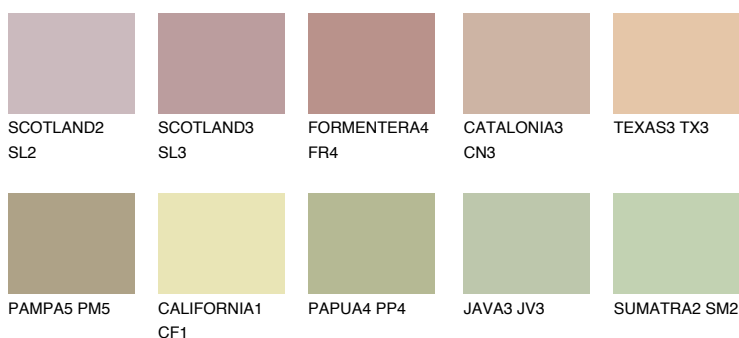

**COLORADO4 CO4**51% **TSR** 49%**Kompatibilna boja****BOJE PALETE COLOURS OF NATURE****Boje palete Intense**

Više informacija o žbukama i bojama, možete pronaći na
www.ceresit.ba