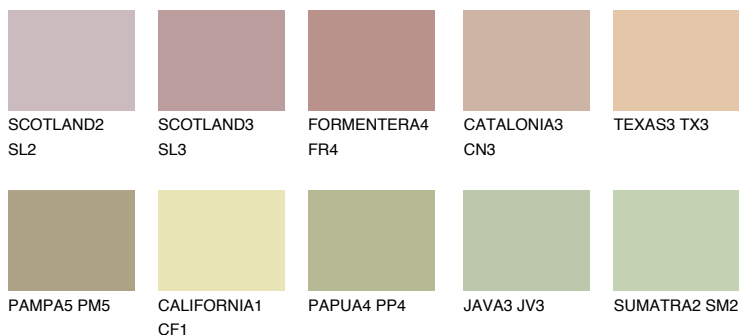

**COLORADO4 CO4**51% **TSR** 49%**Kompatibilna boja****BOJE PALETE COLOURS OF NATURE****Boje palete Intense**

Više informacija o žbukama i bojama, možete pronaći na
www.ceresit.ba