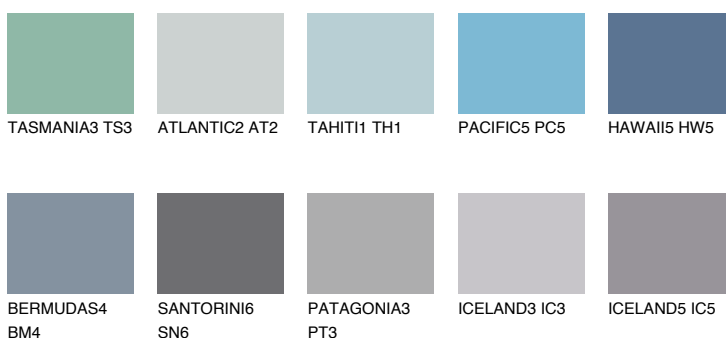

**HAWAII4 HW4**☀ 26% **TSR** 31%**Kompatibilna boja****BOJE PALETE COLOURS OF NATURE****Boje palete Intense**

Više informacija o žbukama i bojama, možete pronaći na  
[www.ceresit.ba](http://www.ceresit.ba)