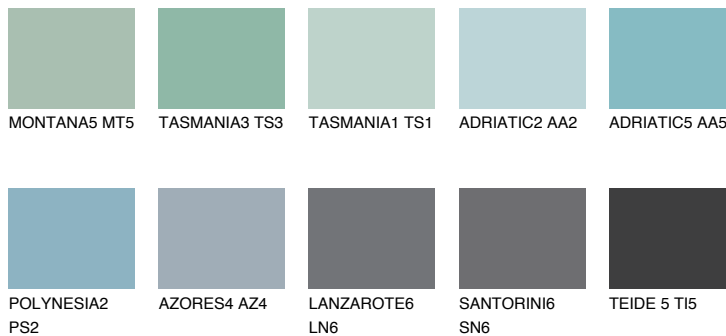

**ADRIATIC4 AA4**☀ 51% **TSR** 58%**Kompatibilna boja****BOJE PALETE COLOURS OF NATURE****Boje palete Intense**

Više informacija o žbukama i bojama, možete pronaći na [www.ceresit.ba](http://www.ceresit.ba)