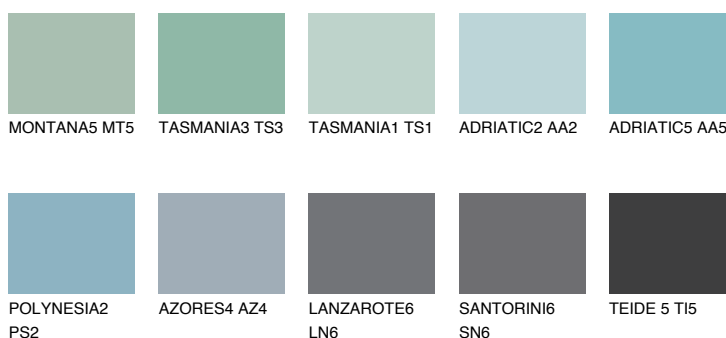

**ADRIATIC4 AA4**51% **TSR** 58%**Kompatibilna boja****BOJE PALETE COLOURS OF NATURE****Boje palete Intense**

Više informacija o žbukama i bojama, možete pronaći na [www.ceresit.ba](http://www.ceresit.ba)