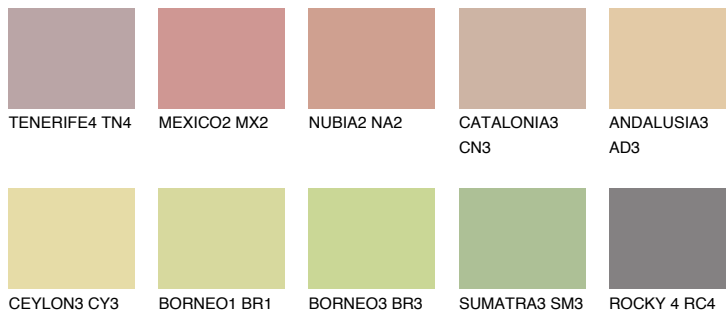

**COLORADO3 CO3**46% **TSR** 48%**Kompatibilna boja****BOJE PALETE COLOURS OF NATURE****Boje palete Intense**

Više informacija o žbukama i bojama, možete pronaći na
www.ceresit.ba