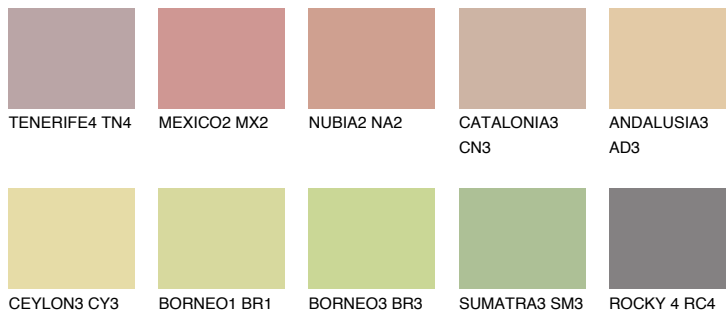

**COLORADO3 CO3**☀ 46% **TSR 48%****Kompatibilna boja****BOJE PALETE COLOURS OF NATURE****Boje palete Intense**

Više informacija o žbukama i bojama, možete pronaći na
www.ceresit.ba