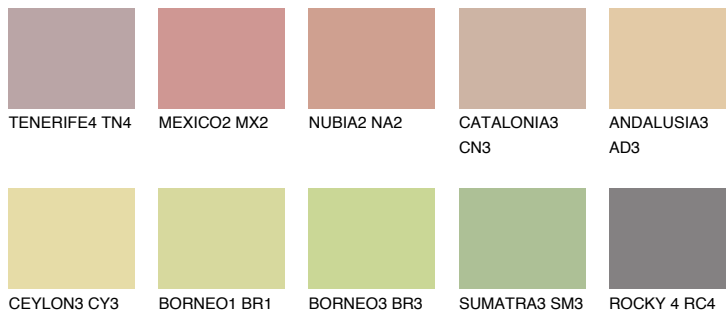

**COLORADO3 CO3**46% **TSR** 48%**Kompatibilna boja****BOJE PALETE COLOURS OF NATURE****Boje palete Intense**

Više informacija o žbukama i bojama, možete pronaći na www.ceresit.ba