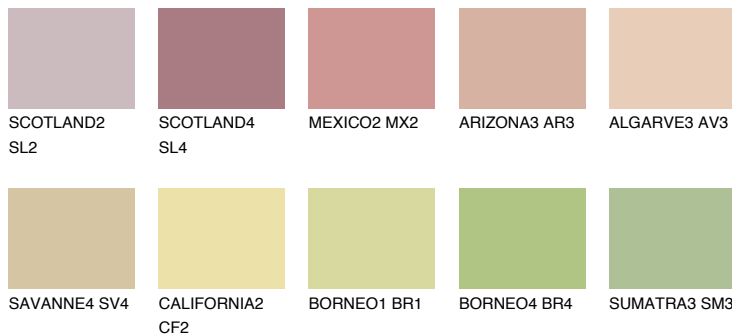

**COLORADO2 CO2**48% **TSR** 50%**Kompatibilna boja****BOJE PALETE COLOURS OF NATURE****Boje palete Intense**

Više informacija o žbukama i bojama, možete pronaći na
www.ceresit.ba