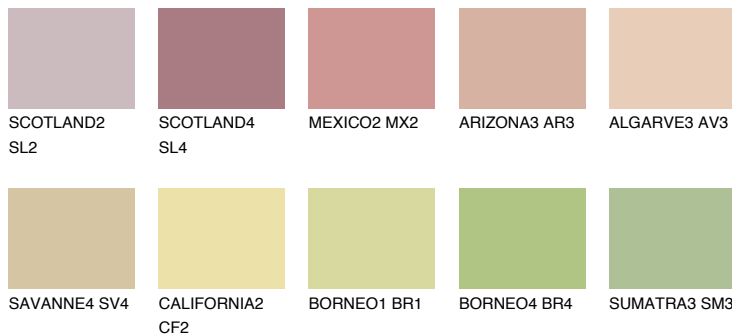

**COLORADO2 CO2**48% **TSR** 50%**Kompatibilna boja****BOJE PALETE COLOURS OF NATURE****Boje palete Intense**

Više informacija o žbukama i bojama, možete pronaći na www.ceresit.ba