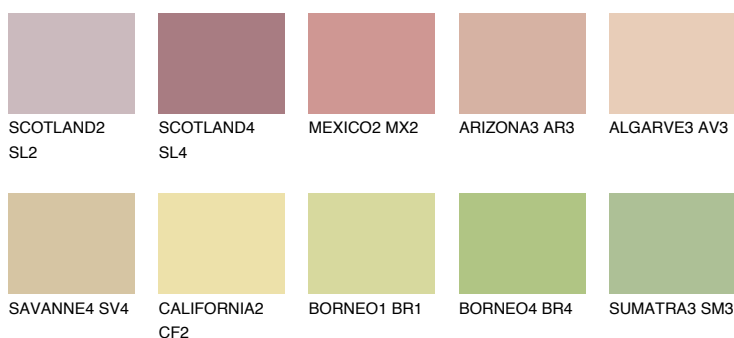

**COLORADO2 CO2**48% **TSR** 50%**Kompatibilna boja****BOJE PALETE COLOURS OF NATURE****Boje palete Intense**

Više informacija o žbukama i bojama, možete pronaći na
www.ceresit.ba