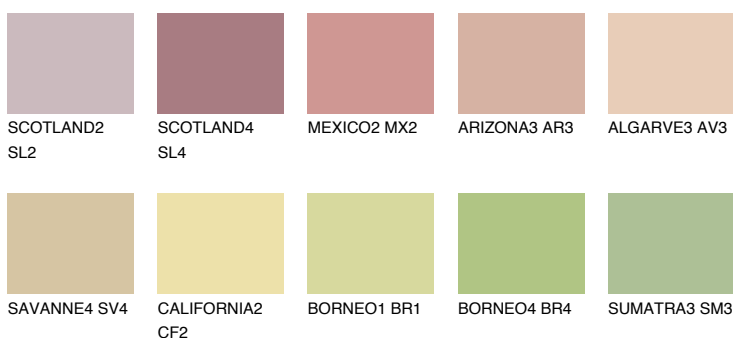

**COLORADO2 CO2**48% **TSR** 50%**Kompatibilna boja****BOJE PALETE COLOURS OF NATURE****Boje palete Intense**

Više informacija o žbukama i bojama, možete pronaći na  
[www.ceresit.ba](http://www.ceresit.ba)