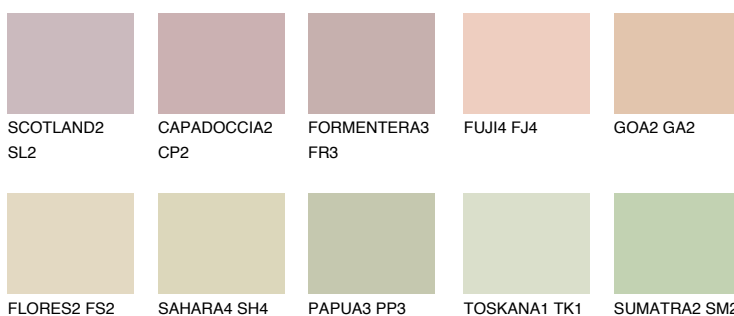

**COLORADO1 CO1**66% **TSR** 66%**Kompatibilna boja****BOJE PALETE COLOURS OF NATURE****Boje palete Intense**

Više informacija o žbukama i bojama, možete pronaći na  
[www.ceresit.ba](http://www.ceresit.ba)