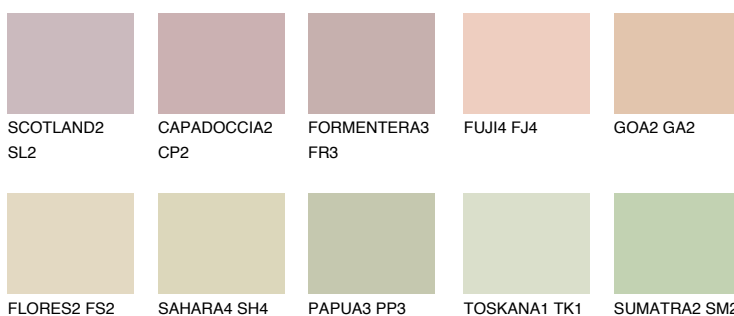

**COLORADO1 CO1**66% **TSR** 66%**Kompatibilna boja****BOJE PALETE COLOURS OF NATURE****Boje palete Intense**

Više informacija o žbukama i bojama, možete pronaći na
www.ceresit.ba