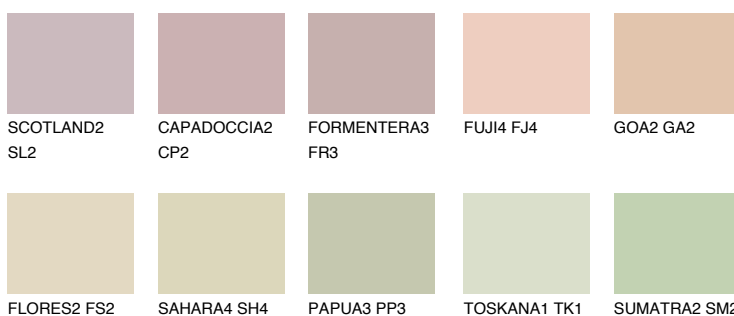

**COLORADO1 C01**66% **TSR** 66%**Kompatibilna boja****BOJE PALETE COLOURS OF NATURE****Boje palete Intense**

Više informacija o žbukama i bojama, možete pronaći na
www.ceresit.ba