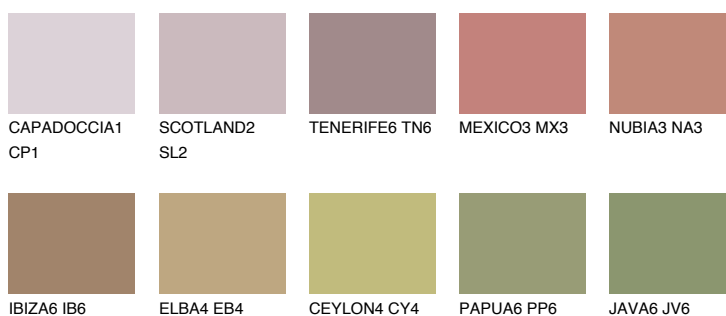

**TEXAS6 TX6**☀ 25% **TSR** 30%**Kompatibilna boja****BOJE PALETE COLOURS OF NATURE****Boje palete Intense**

Više informacija o žbukama i bojama, možete pronaći na  
[www.ceresit.ba](http://www.ceresit.ba)