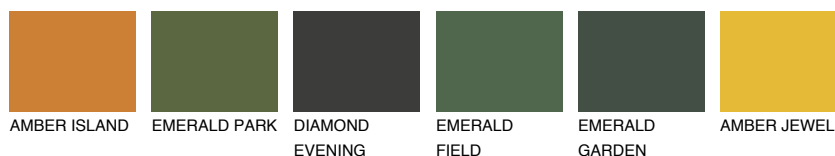

**TEXAS6 TX6**☀ 25% **TSR** 30%**Kompatibilna boja****BOJE PALETE COLOURS OF NATURE****Boje palete Intense**

Više informacija o žbukama i bojama, možete pronaći na  
[www.ceresit.ba](http://www.ceresit.ba)