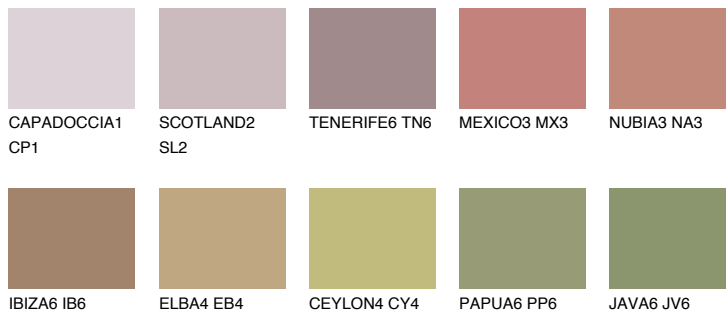


**TEXAS6 TX6**☀ 25% **TSR** 30%**Kompatibilna boja****BOJE PALETE COLOURS OF NATURE****Boje palete Intense**

Više informacija o žbukama i bojama, možete pronaći na
www.ceresit.ba