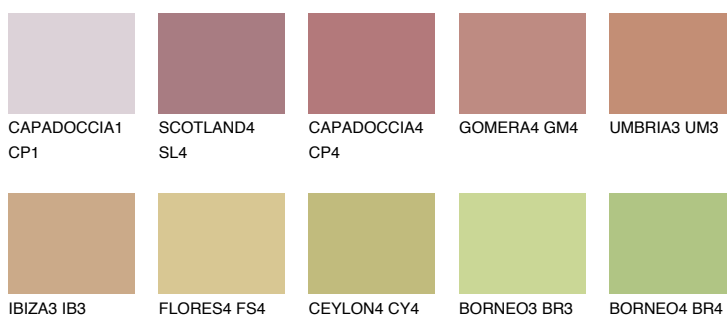

**TEXAS5 TX5**☀ 33% **TSR** 40%**Kompatibilna boja****BOJE PALETE COLOURS OF NATURE****Boje palete Intense**

Više informacija o žbukama i bojama, možete pronaći na
www.ceresit.ba