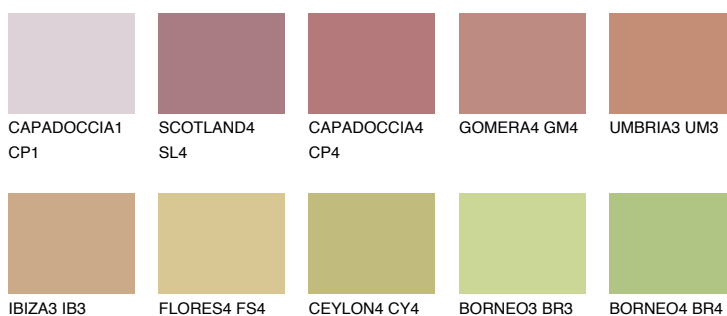

**TEXAS5 TX5**☀ 33% **TSR** 40%**Kompatibilna boja****BOJE PALETE COLOURS OF NATURE****Boje palete Intense**

Više informacija o žbukama i bojama, možete pronaći na  
[www.ceresit.ba](http://www.ceresit.ba)