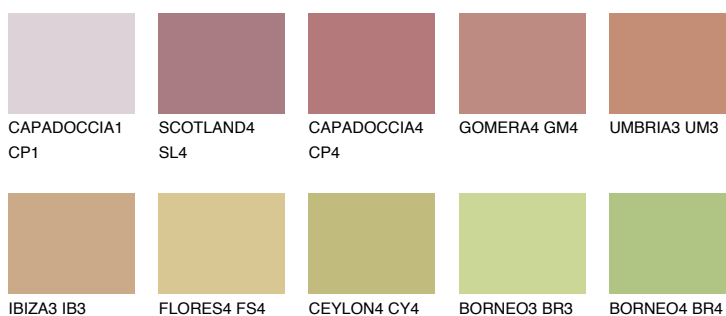

**TEXAS5 TX5**☀ 33% **TSR** 40%**Kompatibilna boja****BOJE PALETE COLOURS OF NATURE****Boje palete Intense**

Više informacija o žbukama i bojama, možete pronaći na
www.ceresit.ba

*Predstavljene boje odnose se na žbuke i boje koje nudi Ceresit. Zbog upotrebe digitalnih tehnika, predstavljene boje možda ne odgovaraju u potpunosti stvarnim bojama. Preporučujemo provjeru jedinstvenih uzoraka boja.