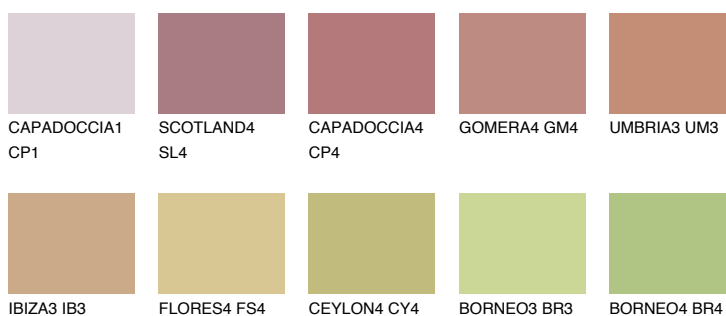

**TEXAS5 TX5**☀ 33% **TSR** 40%**Kompatibilna boja****BOJE PALETE COLOURS OF NATURE****Boje palete Intense**

Više informacija o žbukama i bojama, možete pronaći na
www.ceresit.ba