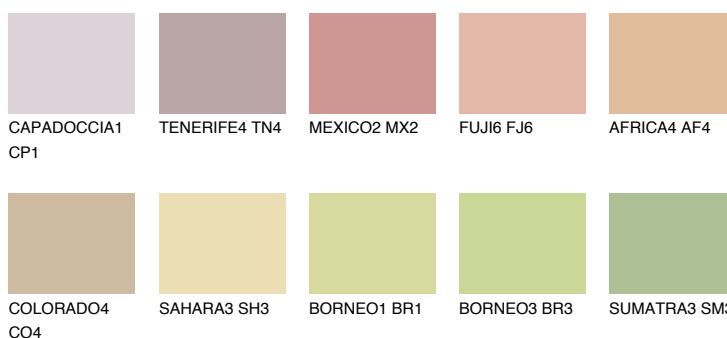

**TEXAS4 TX4**☀️ 52% **TSR** 56%**Kompatibilna boja****BOJE PALETE COLOURS OF NATURE****Boje palete Intense**

Više informacija o žbukama i bojama, možete pronaći na  
[www.ceresit.ba](http://www.ceresit.ba)