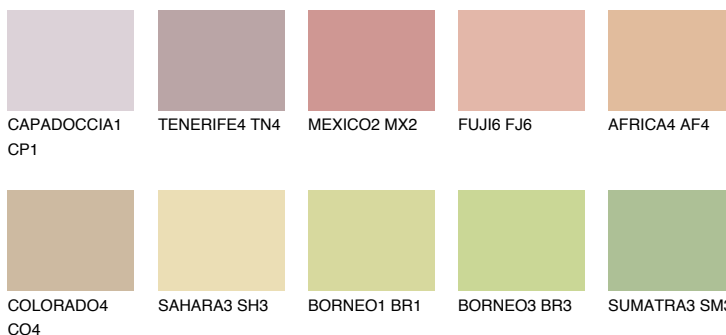

**TEXAS4 TX4**52% **TSR** 56%**Kompatibilna boja****BOJE PALETE COLOURS OF NATURE****Boje palete Intense**

Više informacija o žbukama i bojama, možete pronaći na
www.ceresit.ba