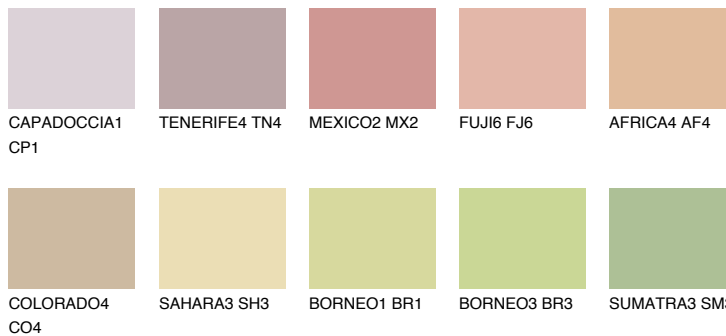


**TEXAS4 TX4**☀ 52% **TSR** 56%**Kompatibilna boja****BOJE PALETE COLOURS OF NATURE****Boje palete Intense**

Više informacija o žbukama i bojama, možete pronaći na  
[www.ceresit.ba](http://www.ceresit.ba)