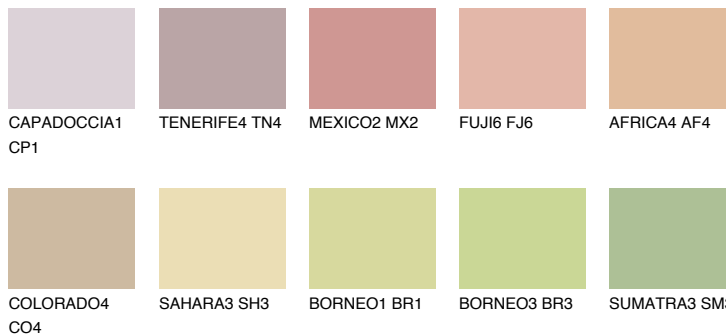


**TEXAS4 TX4**52% **TSR** 56%**Kompatibilna boja****BOJE PALETE COLOURS OF NATURE****Boje palete Intense**

Više informacija o žbukama i bojama, možete pronaći na
www.ceresit.ba