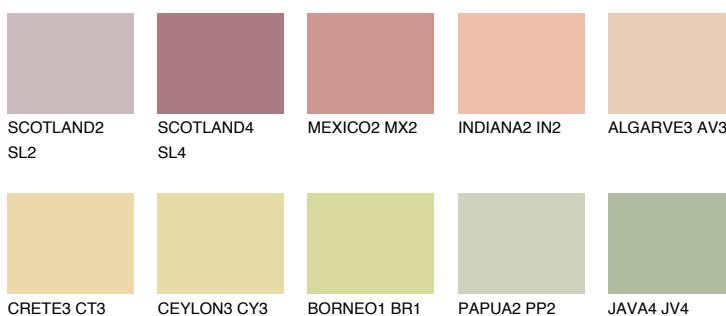

**TEXAS3 TX3**60% **TSR** 63%**Kompatibilna boja****BOJE PALETE COLOURS OF NATURE****Boje palete Intense**

Više informacija o žbukama i bojama, možete pronaći na [www.ceresit.ba](http://www.ceresit.ba)