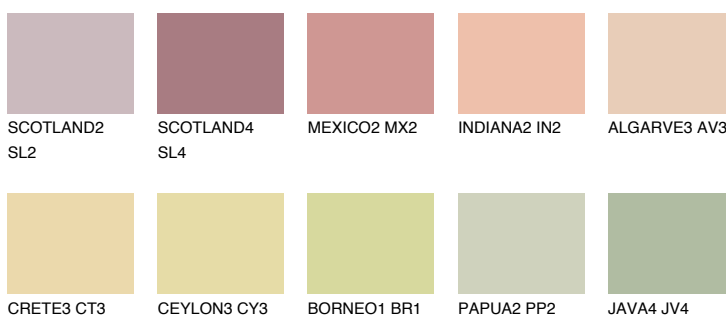

**TEXAS3 TX3**60% **TSR** 63%**Kompatibilna boja****BOJE PALETE COLOURS OF NATURE****Boje palete Intense**

Više informacija o žbukama i bojama, možete pronaći na www.ceresit.ba