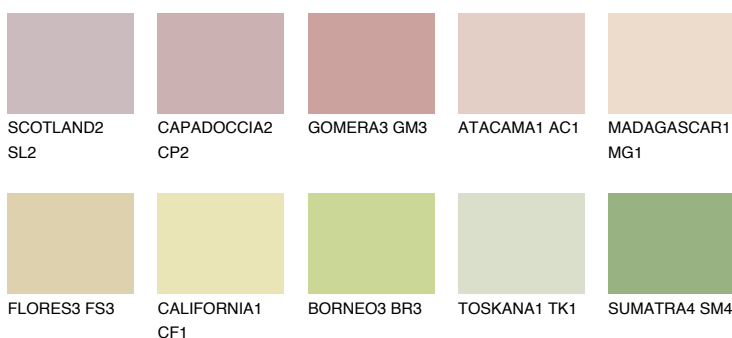

**TEXAS2 TX2**66% **TSR** 66%**Kompatibilna boja****BOJE PALETE COLOURS OF NATURE****Boje palete Intense**

Više informacija o žbukama i bojama, možete pronaći na
www.ceresit.ba