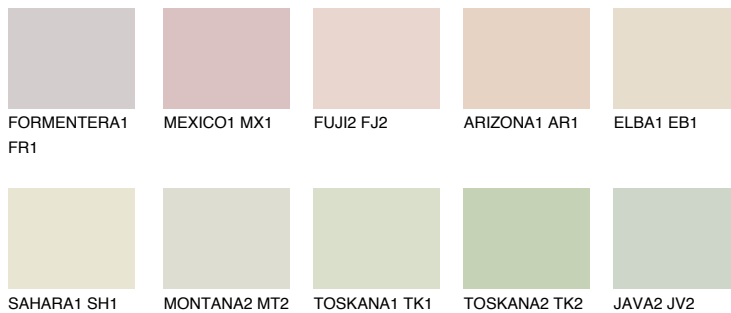


**TEXAS1 TX1**☀ 75% **TSR** 72%**Kompatibilna boja****BOJE PALETE COLOURS OF NATURE****Boje palete Intense**

Više informacija o žbukama i bojama, možete pronaći na
www.ceresit.ba