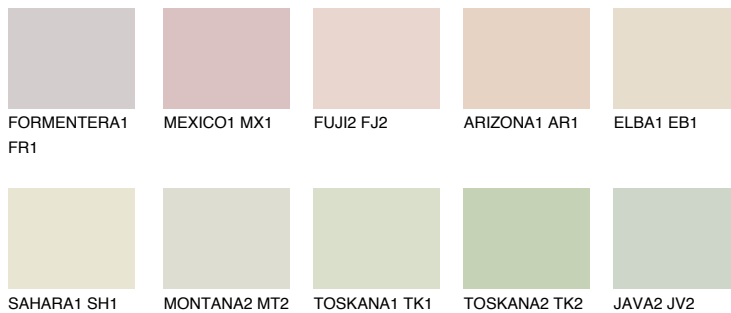


**TEXAS1 TX1**75% **TSR** 72%**Kompatibilna boja****BOJE PALETE COLOURS OF NATURE****Boje palete Intense**

Više informacija o žbukama i bojama, možete pronaći na  
[www.ceresit.ba](http://www.ceresit.ba)