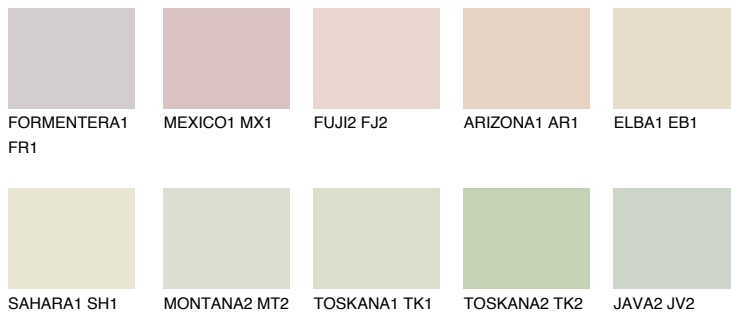


**TEXAS1 TX1**☀️ 75%    **TSR 72%****Kompatibilna boja****BOJE PALETE COLOURS OF NATURE****Boje palete Intense**

Više informacija o žbukama i bojama, možete pronaći na  
[www.ceresit.ba](http://www.ceresit.ba)