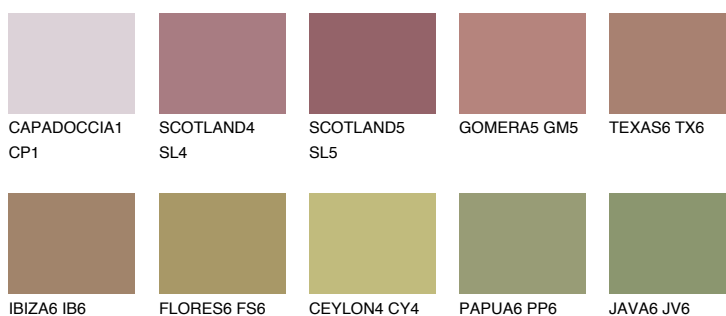

AFRICA6 AF6

☀ 27% **TSR 31%**

Kompatibilna boja

BOJE PALETE COLOURS OF NATURE

Boje palete Intense

Više informacija o žbukama i bojama, možete pronaći na
www.ceresit.ba

*Predstavljene boje odnose se na žbuke i boje koje nudi Ceresit. Zbog upotrebe digitalnih tehnika, predstavljene boje možda ne odgovaraju u potpunosti stvarnim bojama. Preporučujemo provjeru jedinstvenih uzoraka boja.