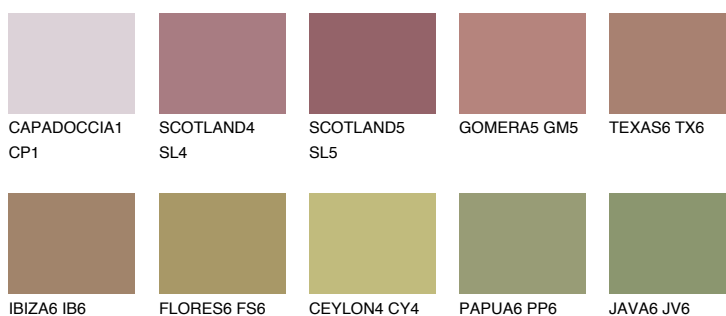

**AFRICA6 AF6**☀ 27%   **TSR 31%****Kompatibilna boja****BOJE PALETE COLOURS OF NATURE****Boje palete Intense**

Više informacija o žbukama i bojama, možete pronaći na  
[www.ceresit.ba](http://www.ceresit.ba)