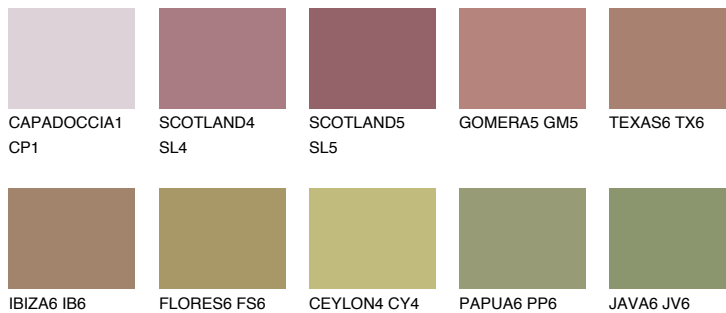


**AFRICA6 AF6**☀ 27%   **TSR 31%****Kompatibilna boja****BOJE PALETE COLOURS OF NATURE****Boje palete Intense**

Više informacija o žbukama i bojama, možete pronaći na  
[www.ceresit.ba](http://www.ceresit.ba)