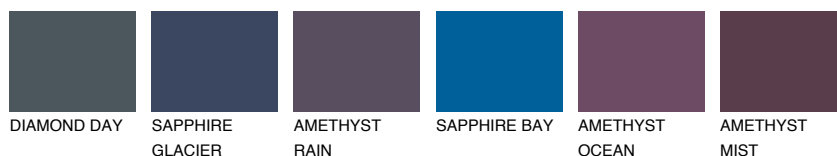

**HAWAII3 HW3**☀ 39% **TSR** 45%**Kompatibilna boja****BOJE PALETE COLOURS OF NATURE****Boje palete Intense**

Više informacija o žbukama i bojama, možete pronaći na
www.ceresit.ba